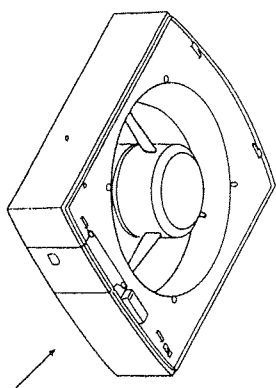

# NEW RC9/RC12 ROOF COWL ASSEMBLY

GX9/GXC9 - 3  
GX12 - 4  
Y - GXC9/GX9  
Ξ - GX12

GB	A	B	C	D	E
F	clamp plate	inner cowl	gasket	ladder strip	ladder strip hook
D	bride de plaque	capot interieur	joint	collier metallique serflex	crochet de collier serflex
DK	montageplatte	innenhaube	gummichtung	schraubband	schraubbandboese
NL	spændeplade	indre hætte	pakning	spændeband	spændebandshage
P	bunenkiemplaet	binnenkap	pakkingring	bevestigingsstrip	bevestigings-stripphaak
I	chapa de fixação	blindagem interior	junta de vedação	grampo de fixação	grampo de fixação
GR	piastra di serraggio	calotta interna	anello	fascette di montaggio	gancio per fascetta
SW	πλακα συσφιξης	εσωτερικο μερος καλυμματος	περιλημμα	λαμα οδοντωτη	ογκιστρο λαμιασ
N	monteringsplåt	inre kåpa	packning	distansskena	fästhake
a	monteringsplate	inner-deksel	pakning	strammebånd	båndfeste
	لوحۃ التثبيت	الطربوش الداخلي	الطبعة العازلة	الرابطة المعدنية الجراء	كواب الرابطة المعدنية الجراء