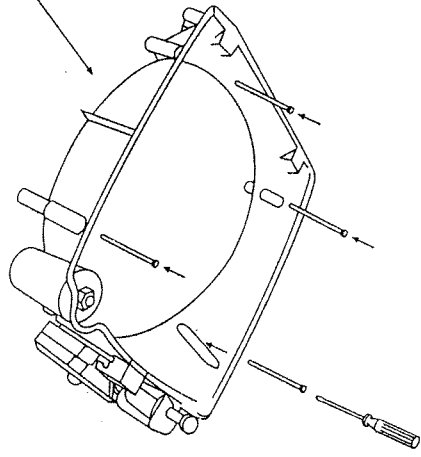

# NEW RC9/RC12 ROOF COWL ASSEMBLY

GX9/GXC9 - 3  
GX12 - 4  
Y - GXC9/GX9  
Ξ - GX12

GB	A	B	C	D	E
F	clamp plate	inner cowl	gasket	ladder strip	ladder strip hook
D	bride de plaque	capot interieur	joint	collier metallique serflex	crochet de collier serflex
DK	montageplatte	innenhaube	gummichtung	schraubband	schraubbandboese
NL	spændeplade	indre hætte	pakning	spændeband	spændebandshage
P	bunenkiemplaet	binnenkap	pakkingring	bevestigingsstrip	bevestigings-stripphaak
I	chapa de fixação	blindagem interior	junta de vedação	grampo de fixação	grampo de fixação
GR	piastra di serraggio	calotta interna	anello	fascette di montaggio	gancio per fascetta
SW	πλακα συσφιξης	εσωτερικο μερος καλυμματος	περιλημμα	λαμα οδοντωτη	ογκιστρο λαμιασ
N	monteringsplåt	inre kåpa	packning	distansskena	fästhake
a	monteringsplate	inner-deksel	pakning	strammebånd	båndfeste
	لوحۃ التثبيت	الطربوش الداخلي	الطبعة العازلة	الرابطة المعدنية الجراء	كواب الرابطة المعدنية الجراء