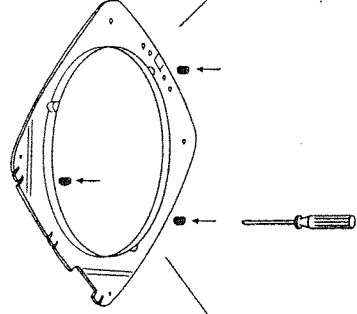

# NEW RC9/RC12 ROOF COWL ASSEMBLY

GX9/GXC9 - 3  
GX12 - 4  
Y - GXC9/GX9  
Ξ - GX12

GB	A	B	C	D	E
F	clamp plate	inner cowl	gasket	ladder strip	ladder strip hook
D	bride de plaque	capot interieur	joint	collier metallique serflex	crochet de collier serflex
DK	montageplatte	innenhaube	gummichtung	schraubband	schraubbandboese
NL	spændeplade	indre hætte	pakning	spændeband	spændebandshage
P	bunenkiemplaet	binnenkap	pakkingring	bevestigingsstrip	bevestigings-stripphaak
I	chapa de fixação	blindagem interior	junta de vedação	grampo de fixação	grampo de fixação
GR	piastra di serraggio	calotta interna	anello	fascette di montaggio	gancio per fascetta
SW	πλακα συσφιξης	εσωτερικο μερος καλυμματος	περιλημμα	λαμα οδοντωτη	ογκιστρο λαμιασ
N	monteringsplåt	inre kåpa	packning	distansskena	fästhake
a	monteringsplate	inner-deksel	pakning	strammebånd	båndfeste
	لوحۃ التثبيت	الطربوش الداخلي	الطبعة العازلة	الرابطة المعدنية الجراء	كواب الرابطة المعدنية الجراء