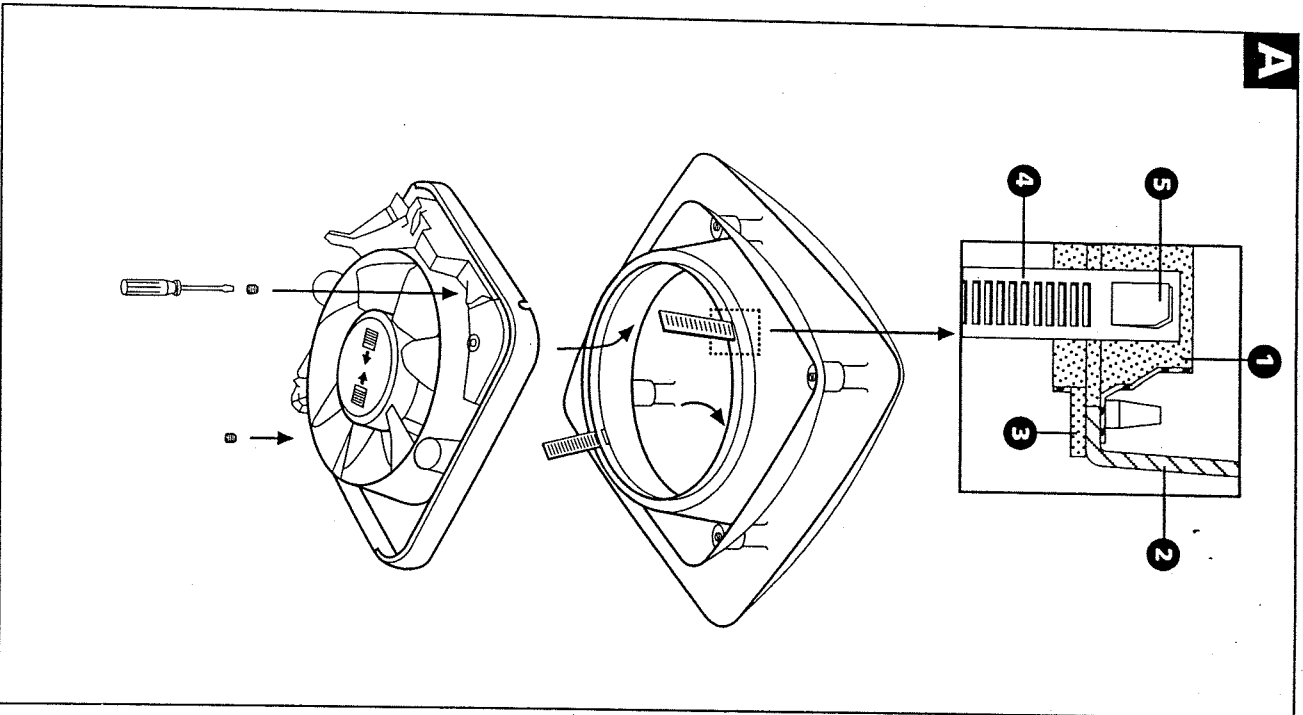

New RC6 roof cowl assembly

1	1	2	3	4	5
GB	Clamp plate	Inner cowl	Gasket	Ladder strip	Ladder strip hook
F	Bride de plaque	Capot interieur	Joint	Collier metallique serflex	Crochet de collier serflex
D	Montageplatte	Innenhaube	Gummidichtung	Schraubband	Schraubbandöse
DK	Spændeplade	Indre hætte	Pakning	Spændebånd	Spændebåndshage
NL	Bunnenklemplaat	Binnenkap	Pakkingring	Bevestigingsstrip	Bevestigingsstriphaak
P	Chapa de fixação	Blindagem interior	Junta de vedação	Grampo de fixação	Grampo de fixação
I	Piastra di serraggio	Calotta interna	Anello	Fascette di montaggio	Gancio per fascetta
GR	πλάκα συσφιξήσ	εσωτερικό κελύφος κάλυπτατος	περὶβάλλημα	λάνια οδοντωτά	γκάντιο πορ φακέττα
S	Monteringsplåt	Inre kåpa	Packning	Distansskena	Fäststake
N	Monteringsplate	Inner-deksel	Pakning	Strammebånd	Båndfaste
a	لوحة التثبيت	الطريقس الداخلي	الطبعة النارية	الربطة النسيبة الحزارة	كليب الربطة النسيبة الحزارة