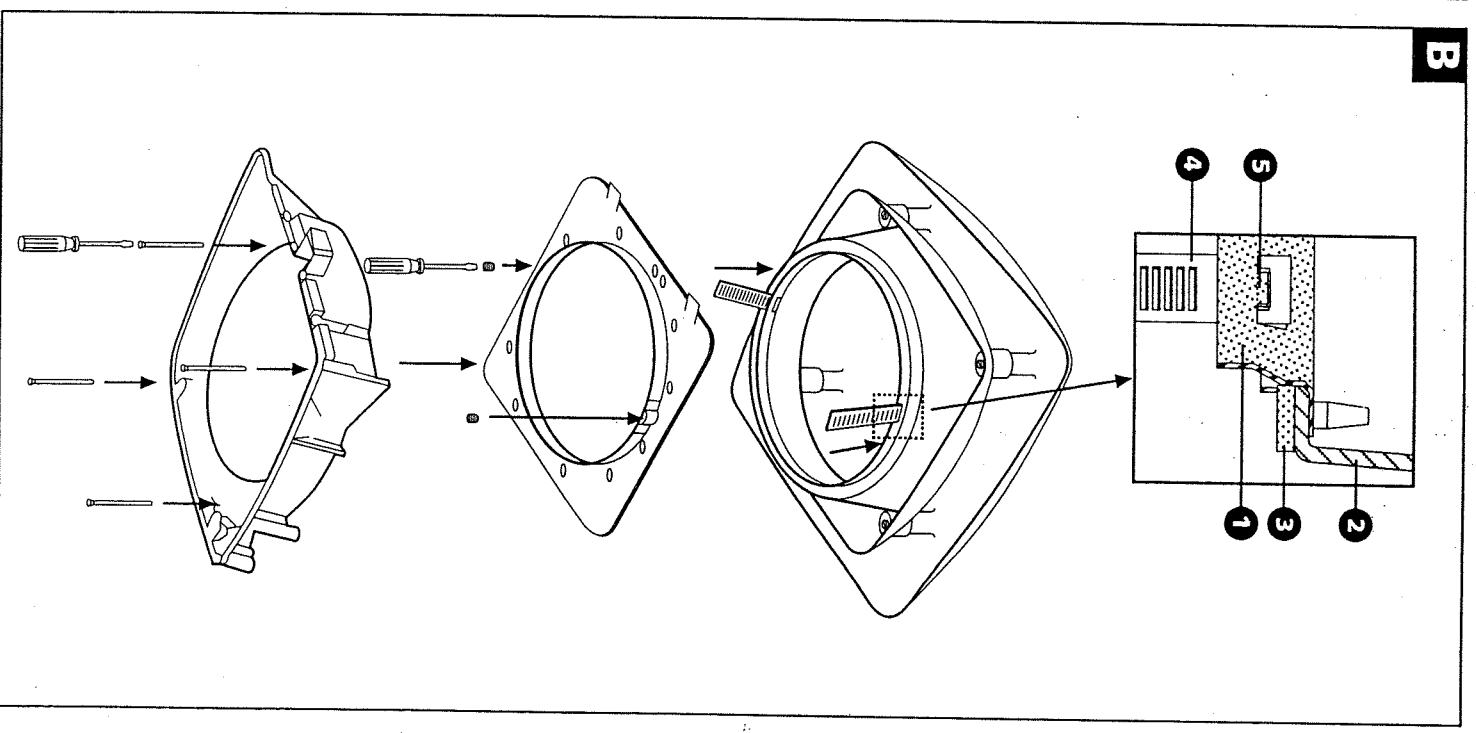

New RC6 roof cowl assembly

1	1	2	3	4	5
GB	Clamp plate	Inner cowl	Gasket	Ladder strip	Ladder strip hook
F	Bride de plaque	Capot interieur	Joint	Collier metallique serflex	Crochet de collier serflex
D	Montageplatte	Innenhaube	Gummidichtung	Schraubband	Schraubbandöse
DK	Spændeplade	Indre hætte	Pakning	Spændebånd	Spændebåndshage
NL	Bunnenklemplaat	Binnenkap	Pakkingring	Bevestigingsstrip	Bevestigingsstriphaak
P	Chapa de fixação	Blindagem interior	Junta de vedação	Grampo de fixação	Grampo de fixação
I	Piastra di serraggio	Calotta interna	Anello	Fascette di montaggio	Gancio per fascetta
GR	πλάκα συσφιξήσ	εσωτερικό κελύφος κάλυπτατος	περὶβάλλημα	λάνια οδοντωτά	γκάντιο πορ φακέττα
S	Monteringsplåt	Inre kåpa	Packning	Distansskena	Fäststake
N	Monteringsplate	Inner-deksel	Pakning	Strammebånd	Båndfaste
a	لوحة التثبيت	الطريقس الداخلي	الطبعة النارية	الربطة النسيبة الحزارة	كليب الربطة النسيبة الحزارة